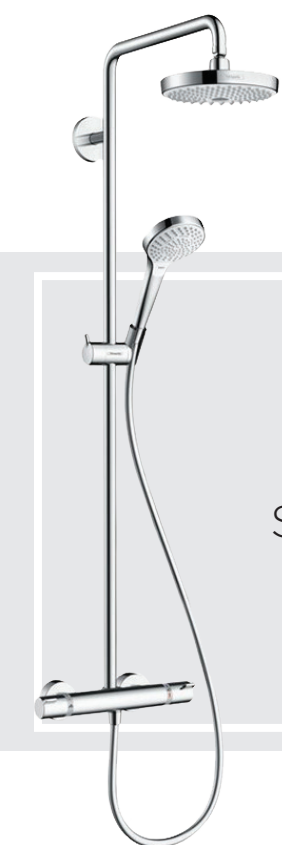

PASEO DE
COCOTAL

COCINA

ENCIMERA DE
GRANITO

ITALIAN KITCHEN,
COLOR LAMINATED
PALOMINIO BIANCO/
ROVERE DESERTO, GOLA
HANDLE SCAVATA BRIL

ELECTRIC OVEN

ELECTRIC
VITROCERAMIC

OVEN HOOD DBB

SINK

FLOOR COVERING
ASCOT WHITE

HG MONOCOMAND

teka

hansgrohe

PASEO DE
COCOTAL

BAÑO

BAÑO
PRINCIPAL

BAÑO
SECUNDARIO

HANSGROHE
MONOCOMAND
LAVABO

HANSGROHE
MONOCOMAND
LAVABO

DURAVIT DURASTYLE
BIDE

DURAVIT DURASTYLE
TOILET

HANSGROHE
SHOWERPIPE

HG
SHOWERPIPE